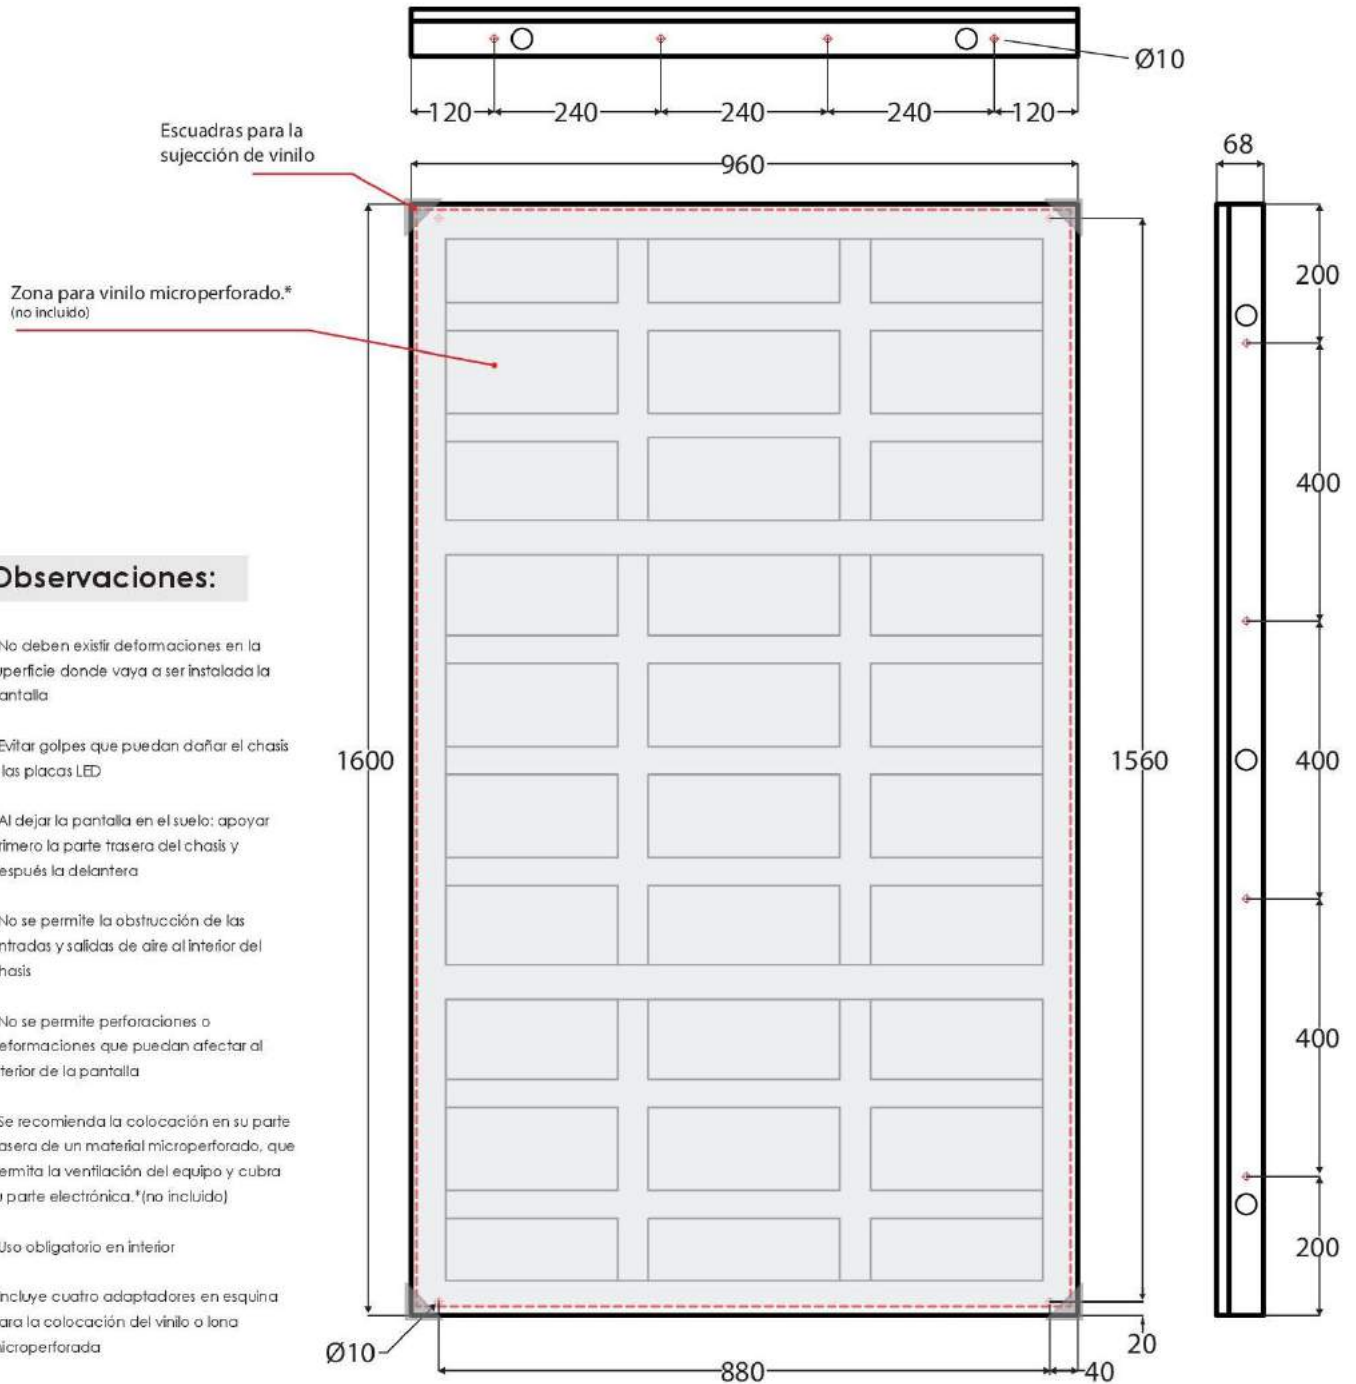

Con un diseño delgado y de líneas uniformes, el chasis trasero ha sido creado para que el cliente pueda conservar su imagen

corporativa. Se recomienda la colocación en su parte trasera de una lona microperforada que permite la ventilación del equipo y cubrir la electrónica. Con esta lona Serigrafiada publicitaria se consigue dar una acabado perfecto al conjunto. Además gracias a su modularidad esta pantalla permite una gran maniobrabilidad y adaptación en dimensiones, pudiendo unirse a otras creando pantallas de gran tamaño si es necesario. Su medida y formato (16:9) también la dotan de la posibilidad de ser instalada como monitor de televisión.

Rango de control	Resolución: 655.360 millones de píxeles
Rango máximo:	Altura 2.048 píxeles – Anchura 16.384 píxeles
Formatos de vídeo:	AVI, WMV, RMVB, MP4, 3GP, ASF, MPG, FLV, F4V, MKV, MOV, DAT, VOB, TRP, TS, WEBM, etc.
Formatos de imagen:	BMP, GIF, JPG, JPEG, PNG, PBM, PGM, PPM, XPM, XBM, etc.
Texto:	Edición de texto, Word, Txt, Rtf, Html, etc.
Documentos:	Doc, Docx, xlsx, xls, ppt, pptx, Office 2007
Memoria:	8Gb Memoria flash
Comunicación:	100m/1000m RJ45 Ethernet, Wi-Fi, 3G/4G, LAN y USB
Temperatura:	-40°C a +80°C
Consumo	18W (12V DC adaptador)

Observaciones:

- No deben existir deformaciones en la superficie donde vaya a ser instalada la pantalla
- Evitar golpes que puedan dañar el chasis o las placas LED
- Al dejar la pantalla en el suelo: apoyar primero la parte trasera del chasis y después la delantera
- No se permite la obstrucción de las entradas y salidas de aire al interior del chasis
- No se permite perforaciones o deformaciones que puedan afectar al interior de la pantalla
- Se recomienda la colocación en su parte trasera de un material microperforado, que permita la ventilación del equipo y cubra su parte electrónica.*(no incluido)
- Uso obligatorio en interior
- Incluye cuatro adaptadores en esquina para la colocación del vinilo o lona microperforada