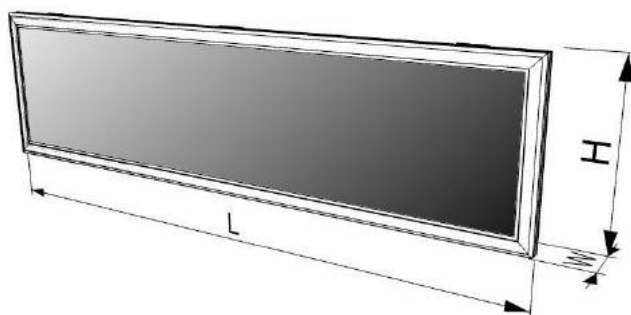

Con un diseño delgado y de líneas uniformes, el chasis trasero ha sido creado para que el cliente pueda conservar su imagen

corporativa. Se recomienda la colocación en su parte trasera de una lona microperforada que permite la ventilación del equipo y cubrir la electrónica. Con esta lona Serigrafiada publicitaria se consigue dar una acabado perfecto al conjunto. Además gracias a su modularidad esta pantalla permite una gran maniobrabilidad y adaptación en dimensiones, pudiendo unirse a otras creando pantallas de gran tamaño si es necesario. Su medida y formato (16:9) también la dotan de la posibilidad de ser instalada como monitor de televisión.

Especificaciones técnicas

	P3 mm Escaparate
VISUALIZACIÓN	
Tipo de LED	3-en-1 SMD1921
Píxel pitch	3mm
Resolución modulo en píxels	520 x 312
Ángulo visualización	140º Horizontal – 130º Vertical
Brillo	5.000nits
Dis. Visualización óptima	±3m
Temperatura operativa	-20ºC – +50ºC
Humedad operative	10% - 90%
Tensión de trabajo	230v
Escaneo	1/13
Frecuencia de trabajo	3.840Hz

INTELED

Ctra. de Loeches, 21- 28850 Torrejón de Ardoz (Madrid) - SPAIN
Phone: (+34) 916.773.719 . Web: www.inteled.es E-Mail: comercial@inteled.es

Dimensiones modulo

CONSTRUCTIVAS	P3 mm Escaparte
Chasis	
Tipo de acceso	Trasero
Medidas módulo (L x H) mm.	1.600 x 960
Fondo (M) mm.	68
Peso aproximado módulo (Kg)	35
Material del chasis	Aluminio
Color del chasis	Negro
Grado protección (IP)	IP 22
Conectividad	
Comunicación estándar	TCP/IP (cable de red) + Memoria USB
Comunicación (opcional)	3G / 4G / WIFI
Otros	
Contenidos	Vídeos, fotos, animaciones, textos, reloj/cronómetro
Software	Compatibilidad Windows® y Android (versión móvil solo WIFI)
Accesorios (opcional)	Sensor Humedad – Temperatura - Brillo – GPS – Central Meteorológica