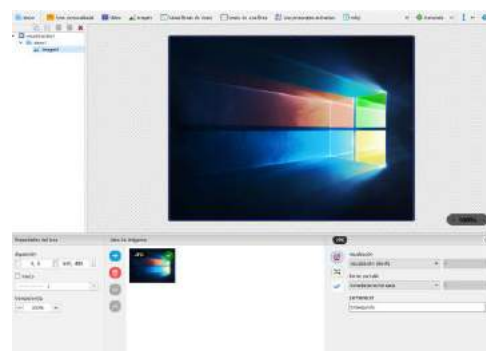

Software

HD Player (Windows): Software para la edición y gestión de las pantallas LED.

- Multitud de formatos soportados como AVI, MOV, MPG, DAT, VOB...y tres modos de visualización VGA + VIDE y VGA.
- Muestra todas las tipografías de letra, texto, gráfico, imagen, video, 2-D, dibujos en 3-D...
- Potentísima tarjeta de control con memoria interna de 500MB y compresor de imágenes incluido.
- Interface muy sencilla e intuitiva. Más de 150 efectos gráficos para imágenes.
- Muestra hora, temperatura, calendario...
- Incorpora una ventana para la pre-visualización de los efectos
- Posibilidad de programación de varias pantallas simultáneamente.
- Ajuste de brillo, saturación y contraste automática y manual